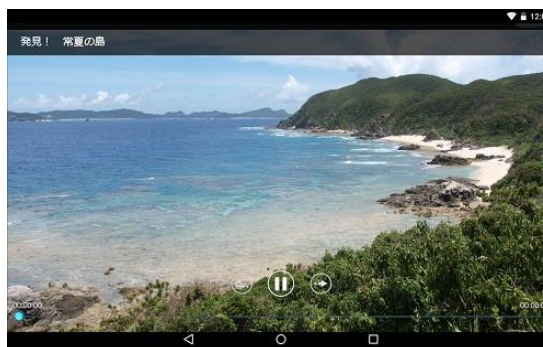

左/TV 視聴画面
10 秒前に戻る
30 秒後にジャンプ
サブメニューから番組情報表示
や音声切換など可能