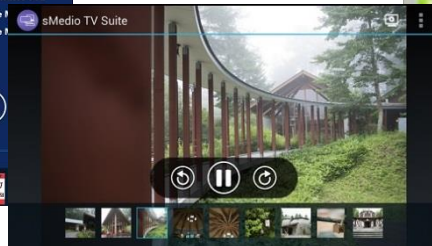

本製品は、無料版機能としてホームネットワーク上の DLNA 端末の映像、音楽、写真を再生できるメディアプレーヤーを搭載、さらにアプリ内購入によりレコーダーやメディアサーバーに撮りためたテレビ番組や放送中の番組のライブ視聴が行える多機能ソフトウェアとなります。

テレビ視聴をさらにスマートに楽しんでいただける新しいTVライフをお届けします。

■ メディアプレーヤー機能

無料版機能の DLNA メディアプレーヤーです。

自端末を含めたホームネットワーク上デバイスの映像・音楽・写真の再生が行えます。

音楽再生画面

写真スライドショー

動画再生画面

■ TV プレーヤー機能 (プレミアムサービス)

有料版プレミアムサービスのご購入によりご使用いただける機能です。PC 版と同様見やすいインターフェースで、カレンダー・曜日・ジャンル・チャンネル別表示で見たい番組を見つけやすい使い勝手の良さは健在、主要各社 BD レコーダーとの高い互換性も持ち合わせています。

左/デバイスリスト
 複数サーバーに対応、設定不要で自動検出

左/TV 視聴画面
 10 秒前に戻る
 30 秒後にジャンプ
 サブメニューから番組情報表示
 や音声切換など可能

主な機能は以下のとおりです。

- ◇ 録画番組の視聴／レコーダーに撮りためた番組をネットワーク経由で視聴
- ◇ 放送中番組のライブ視聴／録画だけでなく放送中の番組にも対応
- ◇ ダビング機能／録画番組をスマホ・タブレットへダビング、およびダビングした番組の視聴
- ◇ 設定にてレジューム機能 ON/OFF、視聴年齢制限、画質などの変更が可能