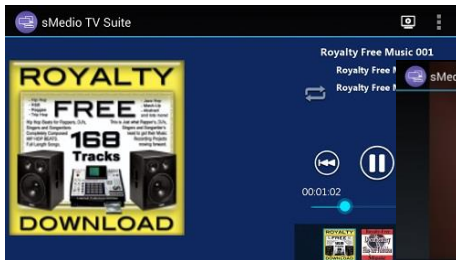

～もっとスウィートでスマートな TV ライフを～
 Android 版 DTCP-IP/DLNA プレーヤー
「sMedio TV Suite for Android」
 8 月 3 日(月)より Google Play にて提供開始
 期間限定で初回特価キャンペーンも実施します！

株式会社 sMedio(本社:東京/代表取締役:田中 俊輔)は、レコーダーに撮りためた TV 番組や放送中の番組を Android 端末で視聴できるアプリ「sMedio TV Suite for Android」を、8 月 3 日(月)より Google Play にて提供開始します。2015 年 4 月に発売した sMedio TV Suite の Android 版となります。

本製品は、無料版機能としてホームネットワーク上の DLNA 端末の映像、音楽、写真を再生できるメディアプレーヤーを搭載、さらにアプリ内購入によりレコーダーやメディアサーバーに撮りためたテレビ番組や放送中の番組のライブ視聴が行える多機能ソフトウェアとなります。

テレビ視聴をさらにスマートに楽しんでいただける新しいTVライフをお届けします。

■ メディアプレーヤー機能

無料版機能の DLNA メディアプレーヤーです。

自端末を含めたホームネットワーク上デバイスの映像・音楽・写真の再生が行えます。

音楽再生画面

写真スライドショー

動画再生画面

■ TV プレーヤー機能 (プレミアムサービス)

有料版プレミアムサービスのご購入によりご使用いただける機能です。PC 版と同様見やすいインターフェースで、カレンダー・曜日・ジャンル・チャンネル別表示で見たい番組を見つけやすい使い勝手の良さは健在、主要各社 BD レコーダーとの高い互換性も持ち合わせています。