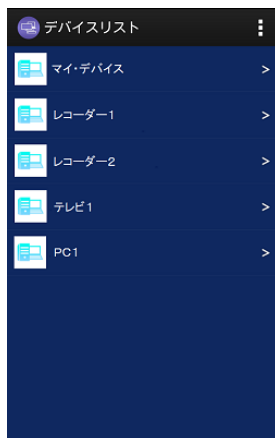

自端末を含めたホームネットワーク上デバイスの映像・音楽・写真の再生が行えます。

音楽再生画面

写真スライドショー

動画再生画面

■ TV プレーヤー機能 (プレミアムサービス)

有料版プレミアムサービスのご購入によりご使用いただける機能です。PC 版と同様見やすいインターフェースで、カレンダー・曜日・ジャンル・チャンネル別表示で見たい番組を見つけやすい使い勝手の良さは健在、主要各社 BD レコーダーとの高い互換性も持ち合わせています。